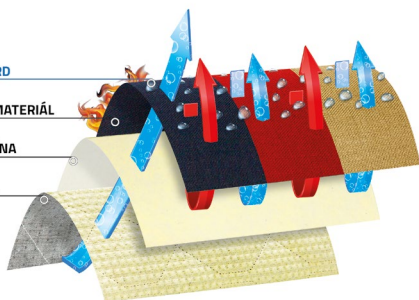

RED FOX

DEVA®
your smart solution

• celá EN 469 testována po 30 pracích cyklech na 60 °C

- nový design Elite Pro: ergonomický střih, modifikovaná ramenní část, upravené patky kapes, reflexní stříbrná paspule, zajímavé reflexní stříbrné prvky
- lehká materiálová konstrukce
- nová vrchní tkanina DEVA DIAMOND
- skvělé tepelné parametry
- nová 3D tepelná bariéra
- dobré mechanické vlastnosti
- skvělá prodyšnost
- kvalitní PTFE membrána
- prodyšná protivztlínávací bariéra
- barvy - modrá, červená, písková

Vyvýšený pas

Odepíratelné šle

Regulace obvodu pasu

Stehenní kapsy

Výztuže kolén vyjímatelné

Vnitřní manžeta

SOFIGUARD

VRCHNÍ MATERIÁL

MEMBRÁNA

TEPELNÁ BARIÉRA

MATERIÁLOVÁ SKLADBA:

VRCHNÍ MATERIÁL: 93 % meta aramid, 5 % para aramid,

2 % PA Antistatické vlákno, 210 g/m²

MEMBRÁNA: 44 % meta aramid, 21 % para aramid, 35 % PTFE-PU FR, 110 g/m²